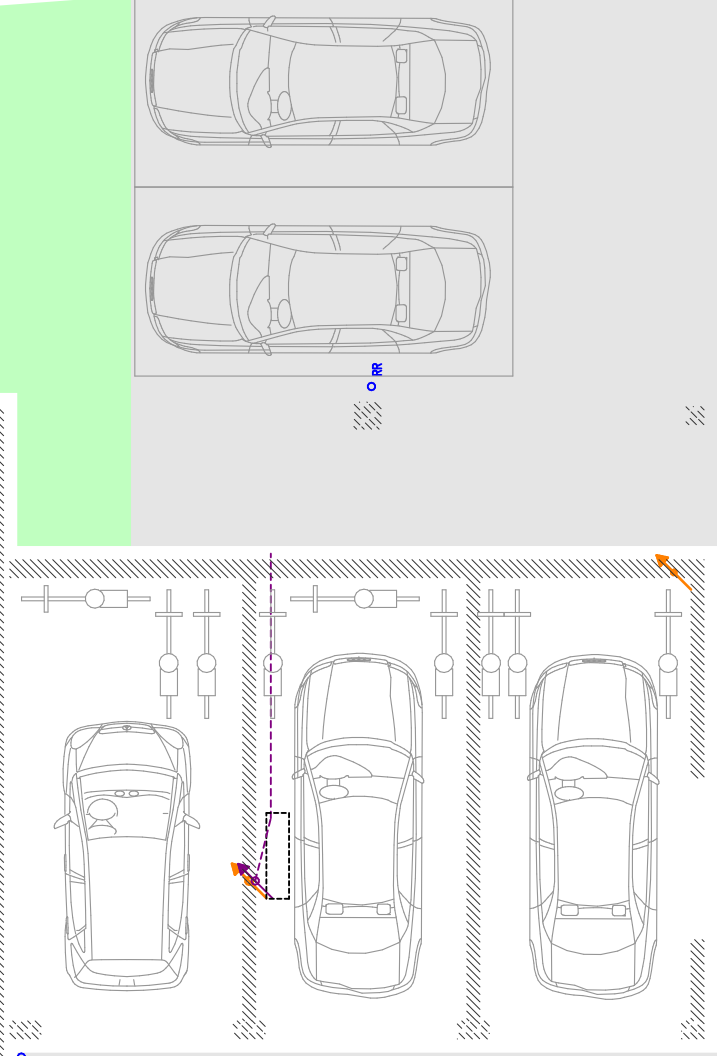

Wohnflächenermittlung gemäß Wohnflächenverordnung (WoFIV)

ERDGESCHOSS M = 1:100