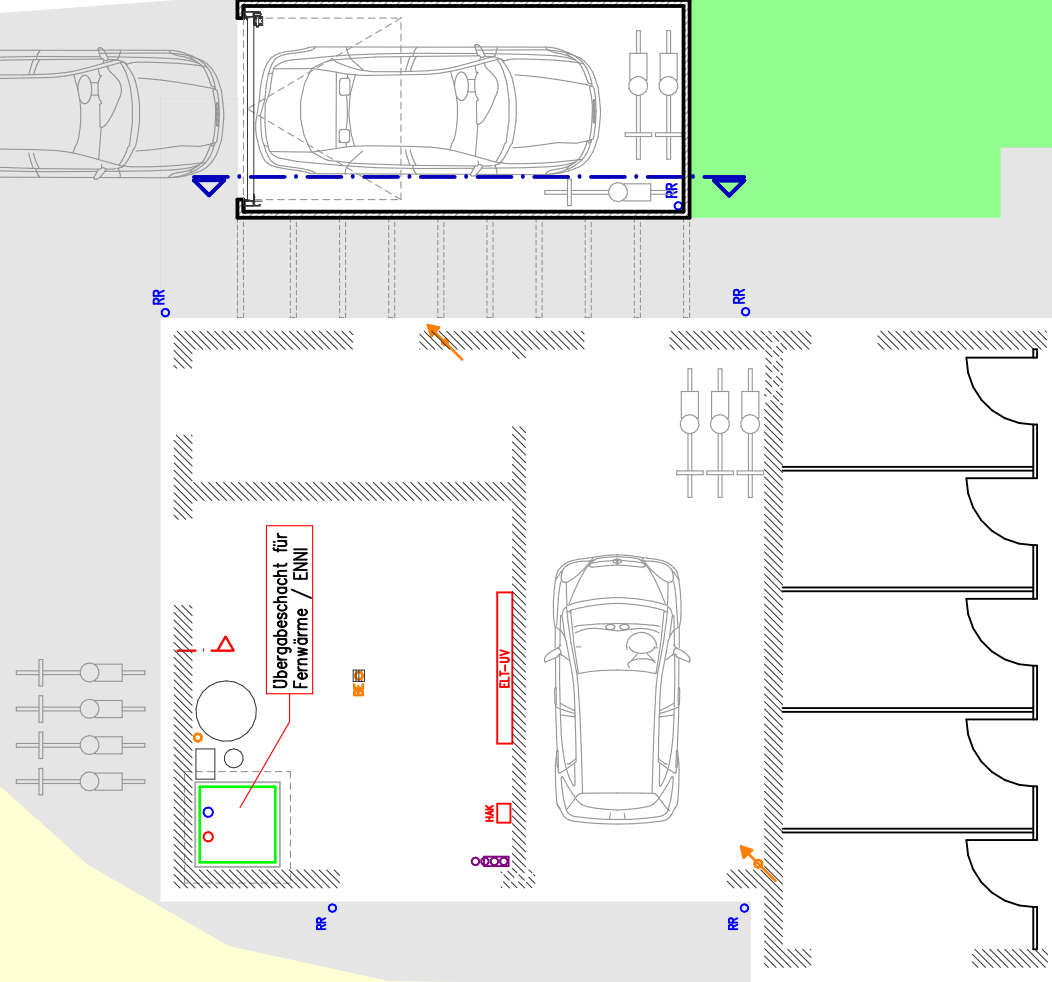

Wohnflächenermittlung gemäß Wohnflächenverordnung (WoFIV)

ERDGESCHOSS M = 1:100